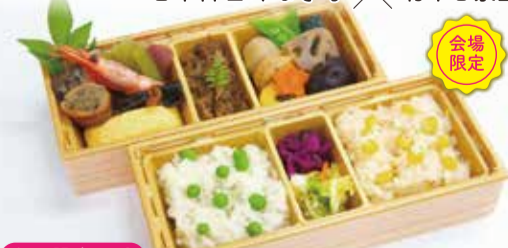

福まんりっち~若狭牛~

1箱(5個入・冷凍) 1,620円

福井のふくこむぎを使用した生地で若狭牛の肉餡を包み込んだ贅沢な肉まんです。

特別限定! 企画グルメ!

会場限定はもちろん「おいしいふくい大博覧会」だけでしか食せない コラボ商品やグルメを取り揃えた特別な企画商品です。

夢のコラボ膳

販売は「やなぎ町」ブース

日本料理 やなぎ町 × 村中甘泉堂

各日限定20食

雪月花卉当

1折 2,700円

和菓子店が作る「おこわ」に合わせた和食店が作る「お惣菜」。熟練の職人が丁寧に作り上げたプレミアムなお弁当。雅やかな味わいをご堪能ください。

新幹線沿線グルメ

「マジカルクッキング」 コラボ!!

各日限定30食

新幹線沿線膳