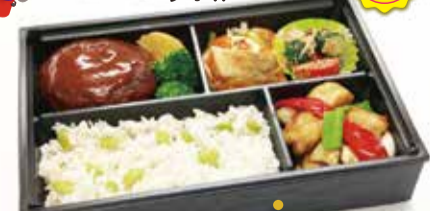

各日限定20食

雪月花卉当

1折 2,700円

和菓子店が作る「おこわ」に合わせた和食店が作る「お惣菜」。熟練の職人が丁寧に作り上げたプレミアムなお弁当。雅やかな味わいをご堪能ください。

新幹線沿線グルメ

「マジカルクッキング」 コラボ!!

各日限定30食

新幹線沿線膳